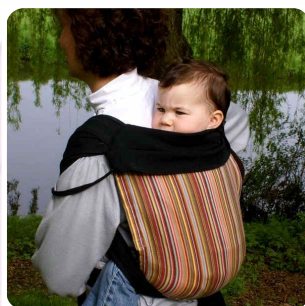

Le BB TAÏ

Le BB-Tai est inspiré de systèmes de portage traditionnels (porte-bébé chinois), simple à installer, il est confortable pour le porteur et l'enfant. Il permet de porter de la naissance à 3-4 ans ou plus, sur votre ventre, hanche ou dos.

Le BB-Tai est pourvu d'une poche amovible qui permet le portage des plus petits. Il contient un appui-tête intégré pour éviter le ballonnement de la tête d'un bambin endormi.

Il est réalisé avec un tissage adapté (tissus Écharpe, en sergé croisé) qui permet de s'adapter au mieux à votre morphologie et à celle de l'enfant.

Livré dans sa sacoche de transport assortie et un mode d'emploi détaillé.

COMPOSITION :

100 % coton, teintures non toxiques.

ENTRETIEN :

Lavable en machine, à 40 °C. Séchage à l'air

Conçus en Belgique, fabriqués équitablement en Inde.

Multicolore/Noir

79 € - réf P-BTM