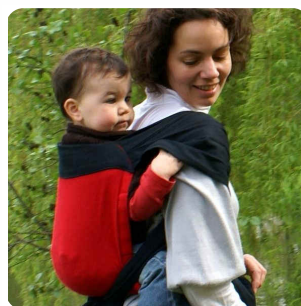

Rouge/Noir

79 € - réf P-BTR